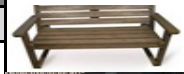

Cell: 083 629 9541

Fax: 086 693 1953

Email: gareth@mctimber-plastics.co.za

web: www.mctimber-plastics.co.za

Vat No: 4590276624

Company Reg No: 2015/169778/07

CODE	PRODUCT	SIZE (ESTIMATE)	PRICE EXCL	V.A.T	TOTAL
McTimber - Garden Bench With Back and Armrest and 6 Seater Balcony Set					
PGB 001	1.3m Garden Bench (2 Seater)	L 1300 X W 670 X H 700	R2 030,00	R304,50	R2 334,50
PGB 002	1.6 m Garden Bench (3 Seater)	L 1600 X W 670 X H 700	R2 380,00	R357,00	R2 737,00
BAL01	6 Seater Balcony Set	L 1600 x W 720 x H 760	R5 320,00	R798,00	R6 118,00
McTimber - Pavillions / School Items					
PPO 12	12 Seater Pavillion (3 Tier)	L 1800 X W 1200 X H 1500	R9 620,00	R1 443,00	R11 063,00
PRO24	24 Seater Pavillion (3 Tier)	L 3500 X W 1300 X H 1500	R15 010,00	R2 251,50	R17 261,50
McTimber - Martini/Sundowner Set (2 Benches with small table attached)					
PMS 001	Martini/Sundowner Set	1600m	R2 870,00	R430,50	R3 300,50
McTimber - Tree Bench's					
PHT 001	6 / 8 Seater Hex Tree Bench	L 1800 X W 1800 X H 450	R3 325,00	R498,75	R3 823,75
PHT 002	12 /14 Seater Hex Tree Bench	L 2500 X W 2500 X H 450	R4 025,00	R603,75	R4 628,75
McTimber - Budget Picnic Sets No Back					
PBPT 001	4 Seater Budget Picnic Set No Back	L 1260 X W 1550 X H 765	R3 465,00	R519,75	R3 984,75
PBPT 002	6 Seater Budget Picnic Set No Back	L 1560 X W 1550 X H 765	R3 920,00	R588,00	R4 508,00
PBPT 003	8 Seater Budget Picnic Set No Back	L 1800 X W 1550 X H 765	R4 235,00	R635,25	R4 870,25
McTimber - Standard Picnic Table Without Back					
PPT 001	2 Seater Standard Picnic Table No Back	L 750 X W 1550 X H 765	R3 220,00	R483,00	R3 703,00
PPT 002	4 Seater Standard Picnic Table No Back	L 1200 X W 1550 X H 765	R3 745,00	R561,75	R4 306,75
PPT 003	6 Seater Standard Picnic Table No Back	L 1500 X W 1550 X H 765	R4 270,00	R640,50	R4 910,50
PPT 004	8 Seater Standard Picnic Table No Back	L 1800 X W 1550 X H 765	R4 900,00	R735,00	R5 635,00
McTimber - Jumbo Picnic Table No Back					
With Wider Table Top					
PJPT 001	4 Seater Jumbo Picnic Table No Back	L 1260 X W 1600 X H 765	R4 305,00	R645,75	R4 950,75
PJPT 002	6 Seater Jumbo Picnic Table No Back	L 1560 X W 1600 X H 765	R4 935,00	R740,25	R5 675,25
PJPT 003	8 Seater Jumbo Picnic Table No Back	L 1800 X W 1600 X H 765	R5 215,00	R782,25	R5 997,25
McTimber - Standard Picnic Table With Back					
PPTB 001	2 Seater Standard Picnic with Back	L 750 X W 1800 X H 765	R4 305,00	R645,75	R4 950,75
PPTB 002	4 Seater Standard Picnic with Back	L 1250 X W 1800 X H 765	R5 005,00	R750,75	R5 755,75
PPTB 003	6 Seater Standard Picnic with Back	L 1550 X W 1800 X H 765	R5 810,00	R871,50	R6 681,50
PPTB 004	8 Seater Standard Picnic with Back	L 1800 X W 1800 X H 765	R6 650,00	R997,50	R7 647,50
McTimber - Square / Hex Picnic Set					
HPIC 001	6 / 8 Seater Hex Picnic Set	L 2000 X W 2000 X H 900	R7 105,00	R1 065,75	R8 170,75
HPIC 002	12/14 Seater Hex Picnic Set	L 2500 X W 2500 X H 900	R11 935,00	R1 790,25	R13 725,25
SPIC 001	12 Seater SQ Picnic Set	L 2500 X W 2500 X H 900	R15 050,00	R2 257,50	R17 307,50
McTimber - Free Standing Tables					
PTA 001	4 Seater Free Standing Table	L 1260 X W 650 X H 765	R2 695,00	R404,25	R3 099,25
PTA 002	6 Seater Free Standing Table	L 1560 X W 650 X H 765	R2 800,00	R420,00	R3 220,00
PTA 003	8 Seater Free Standing Table	L 1800 X W 650 X H 765	R3 640,00	R546,00	R4 186,00
McTimber - Coffee Tables					
PCT 001	Small Coffee Side Table	L 430 X W 430 X H 450	R525,00	R78,75	R603,75
PCT 002	Meduim Coffee Side Table	L 645 X W 645 X H 530	R700,00	R105,00	R805,00
PCT 003	Large Coffee Table	L 800 X W 800 X H 600	R1 575,00	R236,25	R1 811,25
McTimber - Pool Assesories					
PPL 001	Pool Lounger with 3 backrest settings	L 2200 X W 600 X H 320	R2 730,00	R409,50	R3 139,50
PPL 002	Pool Lounger / Aderon Side Table	L 430 X W 430 X H 450	R525,00	R78,75	R603,75